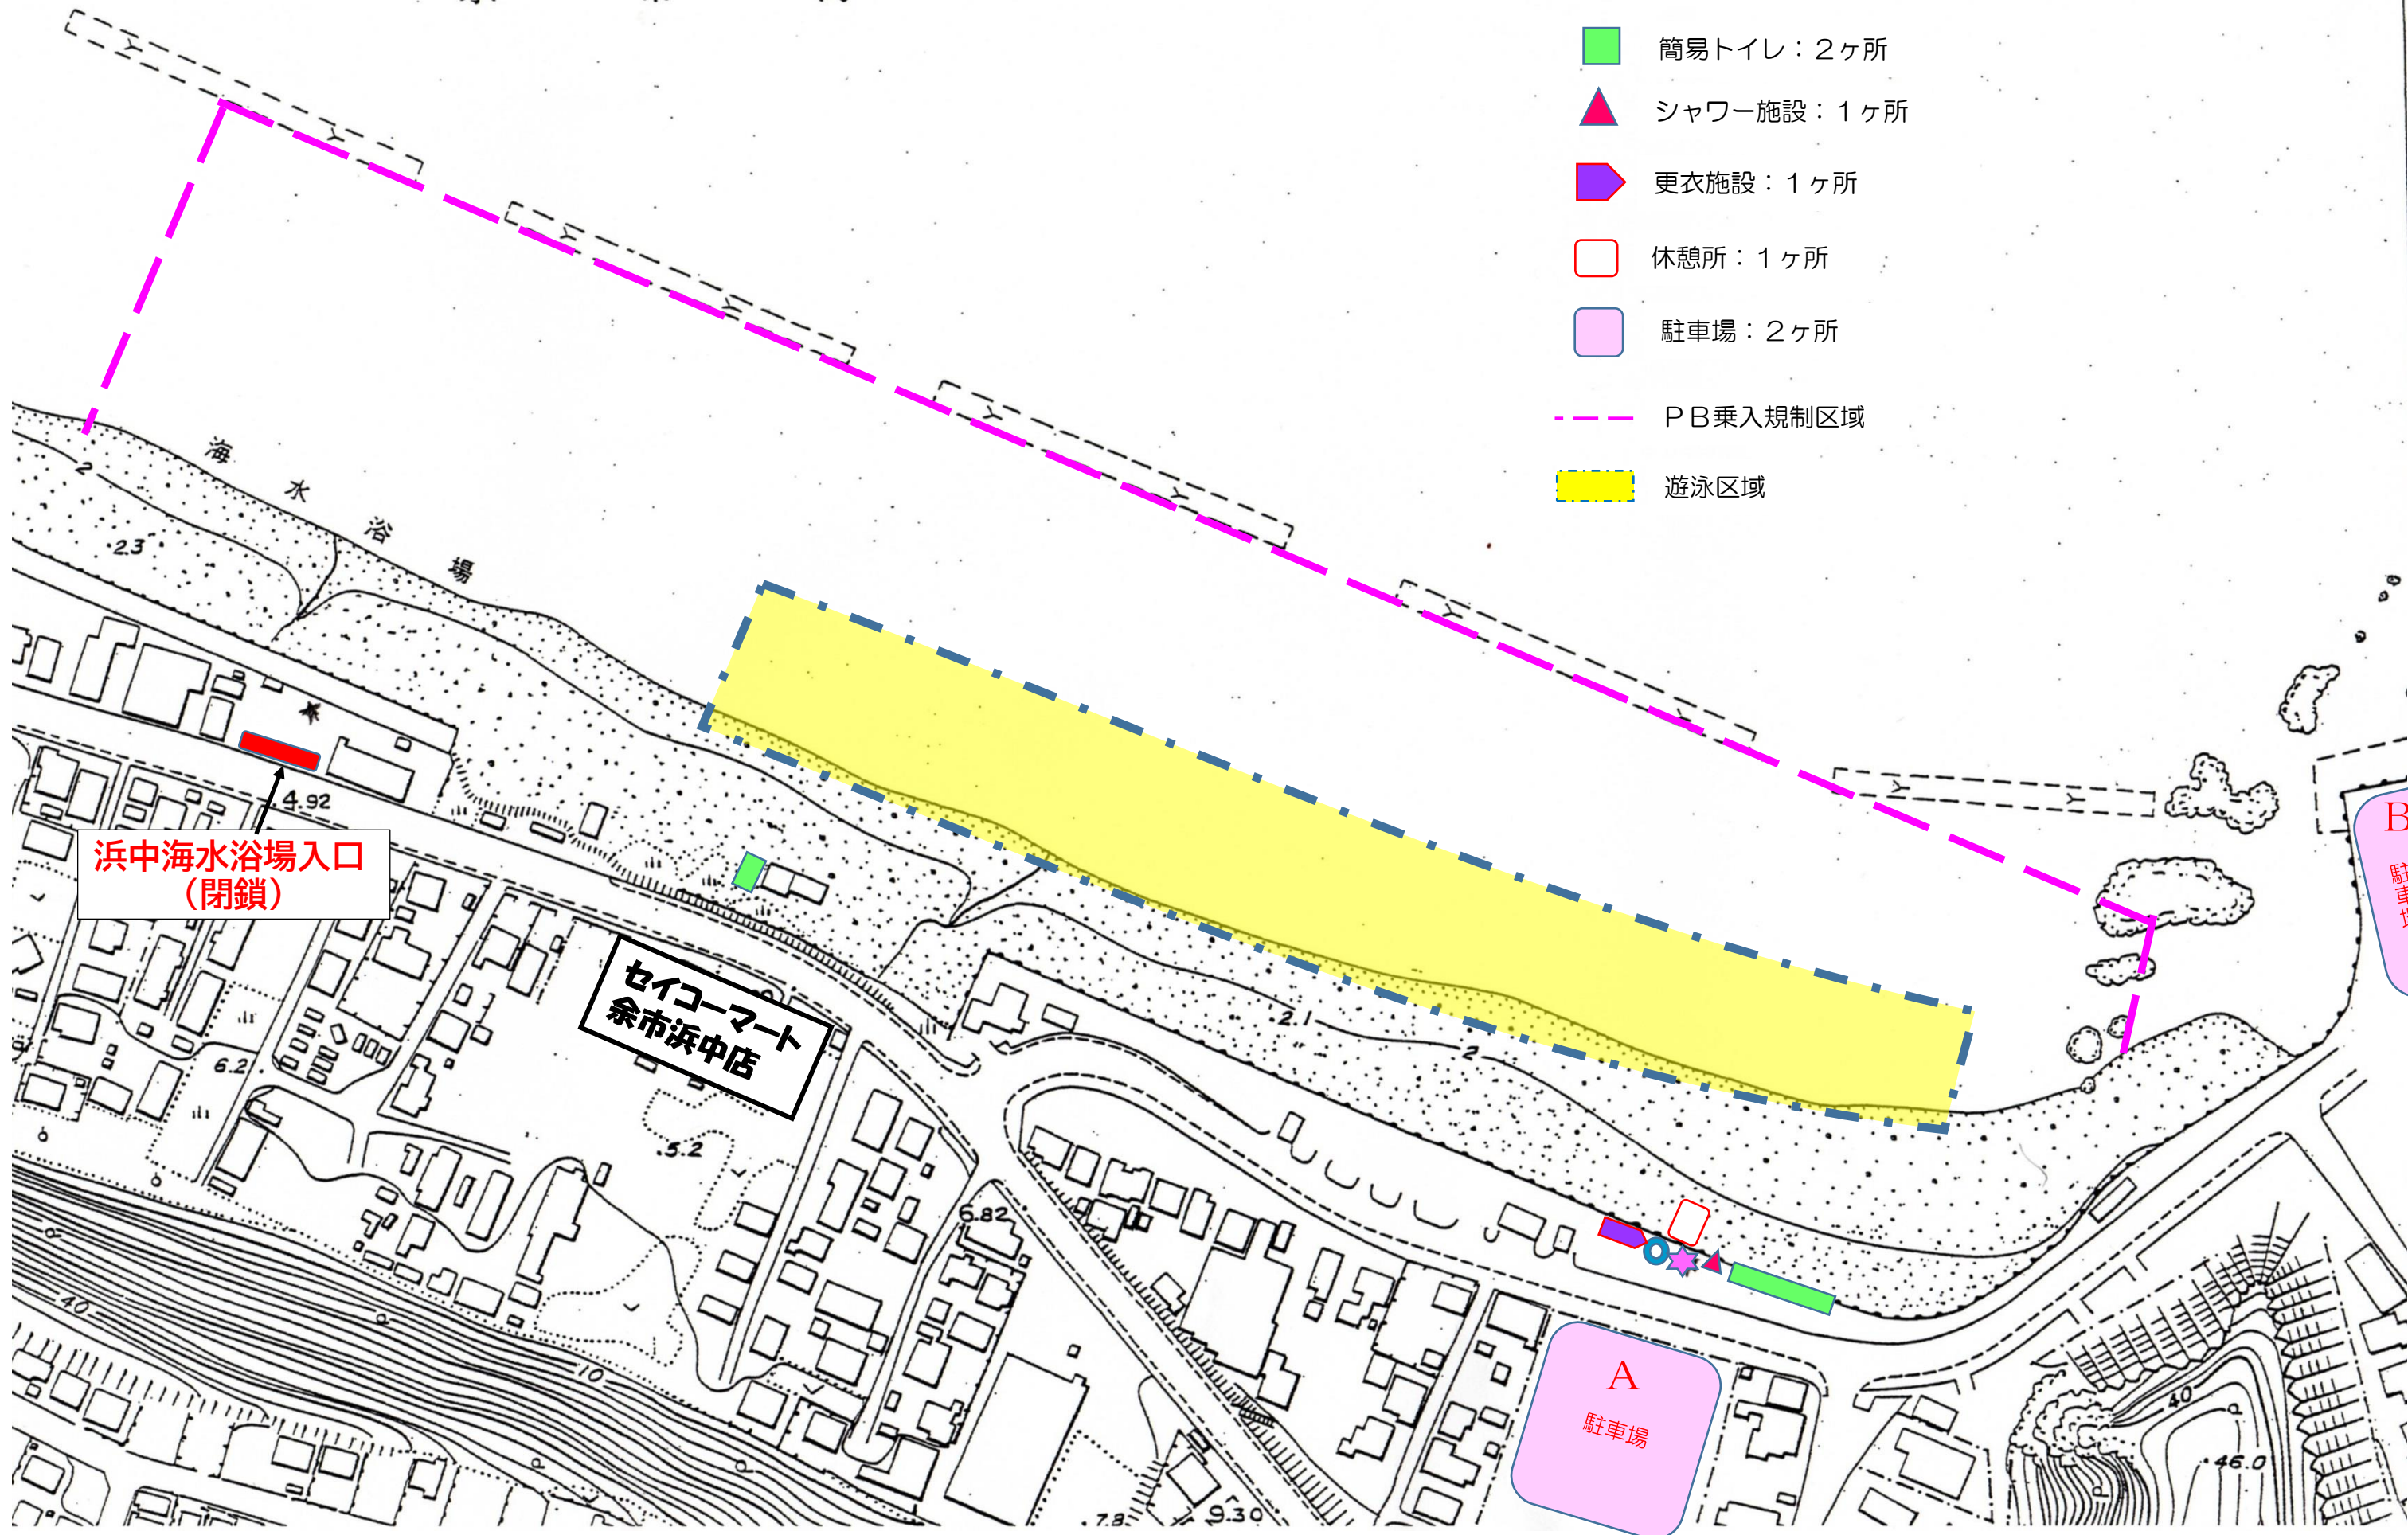

# 令和5年度浜中・モイシ海水浴場 開設状況

余 市 湾

- ★ 監視塔：1ヶ所
- 給水施設：1ヶ所
- 簡易トイレ：2ヶ所
- ▲ シャワー施設：1ヶ所
- ➡ 更衣施設：1ヶ所
- 休憩所：1ヶ所
- 駐車場：2ヶ所
- - - PB乗入規制区域
- 遊泳区域

浜中海水浴場入口  
(閉鎖)

セイコーマート  
余市浜中店

A  
駐車場

B  
駐車場