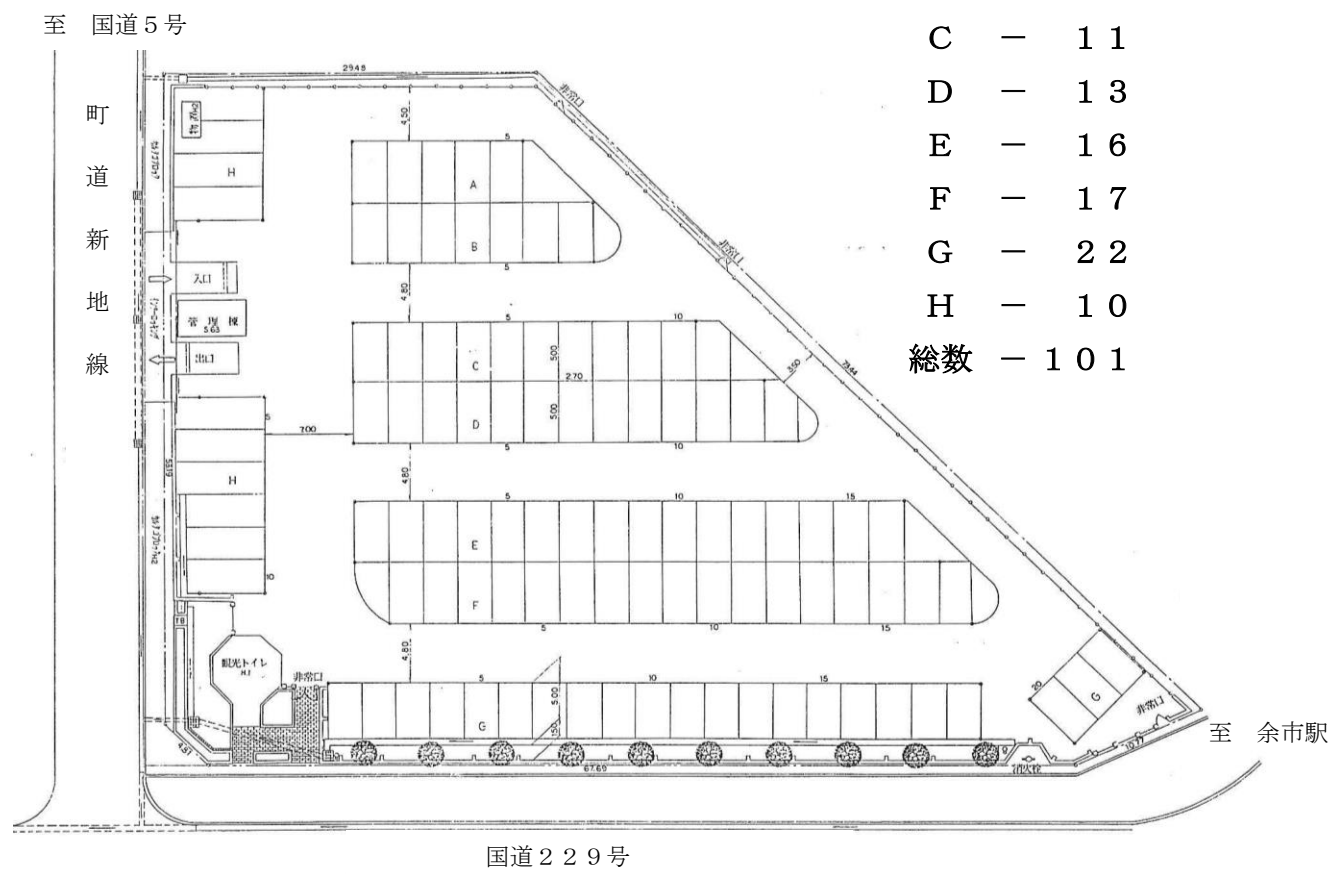

黒川町営駐車場 平面図

場内区画位置図

記号	台数
A	5
B	7
C	11
D	13
E	16
F	17
G	22
H	10
総数	101

至 国道5号

町道  
新地  
線

国道229号

至 余市駅

# 黒川第2町営駐車場 平面図

場内区画位置図 台数 42台